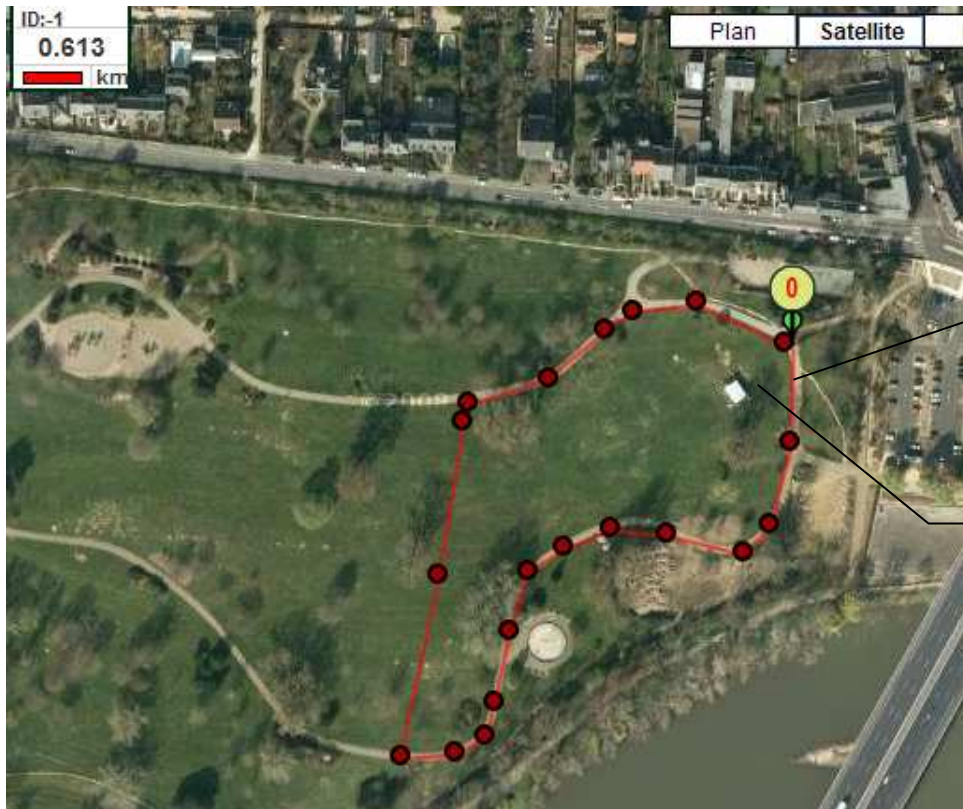

Circuit des cycles 3 : 600m

Départ/Arrivée

Stand USEP
Collation et Emotion

Circuit des cycles 2 : 400m

Départ/Arrivée

Stand USEP
Collation et Emotion